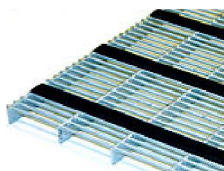

aukštis 22 mm
bronzinis apvadas kilimo kraštuose

590,00 Eur./m²
60,00 Eur./m

Kabe Kombi Mat, aliuminis , juodos spalvos šepetėlių arba tekstilės intarpai .

aukštis 24 mm
aukštis 24 mm , aliuminis anoduotas juoda spalva

595,00 Eur./m²
635,00 Eur./m²

Kabe Mat Original , sustiprintas , aliuminis , guma – juodos spalvos

aukštis 22 mm , sustiprintas

250,00 Eur./m²

Kabe Mat Original
strengthen for
shopping trolleys

Kabex Specialgrid grotelės galvanizuotos karštu būdu .

Aukštis - 25 mm

260,00 Eur./m²

Kabex Specialgrid grotelės galvanizuotos karštu būdu su gumos intarpais .

Aukštis – 25 mm

300,00 Eur./m²

Kabe mat kampuočio rėmelis iš aliuminio .

Rėmelis Kabe 22R pagilnimams ir kilimėliams 20-22 mm aukščio 17,00 Eur./m²
Rėmelis Kabe 20R pagilnimams ir kilimėliams 20-22 mm aukščio 17,00 Eur./m²
Rėmelis Kabe 25R pagilnimams ir kilimėliams 23-25 mm aukščio 17,00 Eur./m²